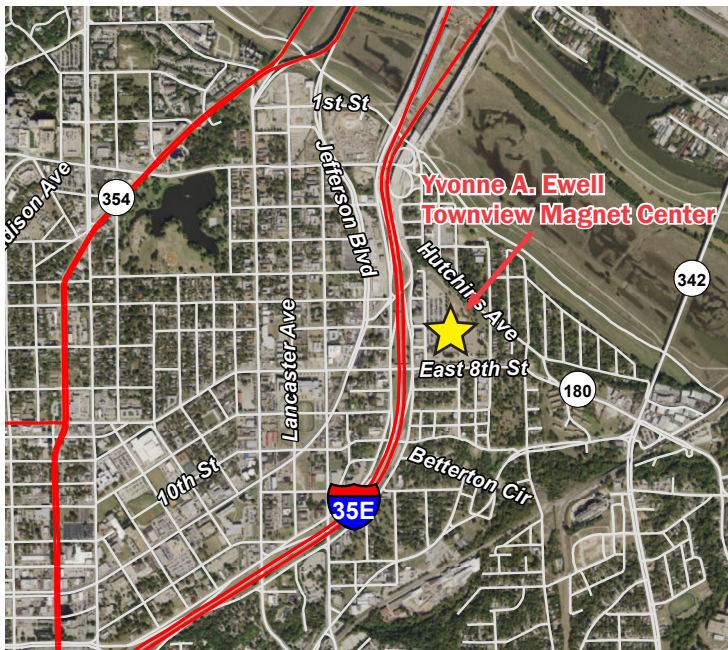

Directions from South:

- Head north on I-35E
- Take exit 426B to TX-180 W/8th Street
- Turn right on East 8th Street
- Turn left on Eads Avenue and follow parking signs
- Yvonne A. Ewell Townview Magnet Center will be on the right

Directions from North:

- Head south on I-35E
- Take exit 426B to the I-35E Service Road
- Turn left on East 8th Street
- Turn left on Eads Avenue and follow parking signs
- Yvonne A. Ewell Townview Magnet Center will be on the right

Direcciones desde el sur:

- Diríjase hacia el norte por la I-35E
- Tome la salida 426B hacia TX-180 W/8th Street
- Gire a la derecha en East 8th Street
- Gire a la izquierda en Eads Avenue y siga las señales de estacionamiento
- Yvonne A. Ewell Townview Magnet Center estará a mano derecha.

Direcciones desde el norte:

- Diríjase hacia el sur por la I-35E
- Tome la salida 426B y siga por la carretera de servicio de I-35E
- Gire a la izquierda en East 8th Street
- Gire a la izquierda en Eads Avenue y siga las señales de estacionamiento
- Yvonne A. Ewell Townview Magnet Center estará a mano derecha